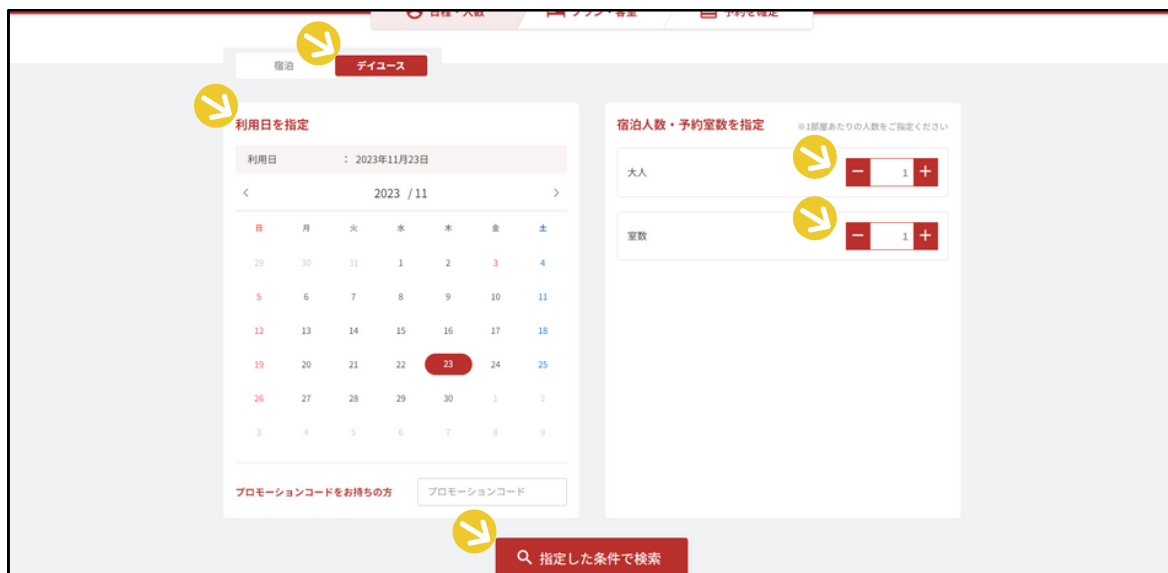

# シーズン券購入

シーズン券を1名様分購入する手順をご説明いたします

1

「客室プランを予約（空室検索）」を選択

2

「デユース」を選択し、「利用日」をご指定ください

## <注意事項>

選択する「利用日」はお客様のご購入日によって選択できる日が異なります。以下をご参照の上、利用日をご指定ください。

- ・ご購入期間：2023/10/1-11/22 ⇒利用日選択：2023/11/23
- ・ご購入期間：2023/11/23-12/31 ⇒利用日選択：2023/12/31
- ・ご購入期間：2024/1/1-4/21 ⇒利用日選択：2024/4/21

なおご来場の日を定めるものではございませんのでご安心くださいませ。シーズン期間中いつでもご来場いただけます。

利用日選択後、宿泊人数・予約室数がそれぞれ「1」になっていることを確認し、「指定した条件で検索」を選択してください