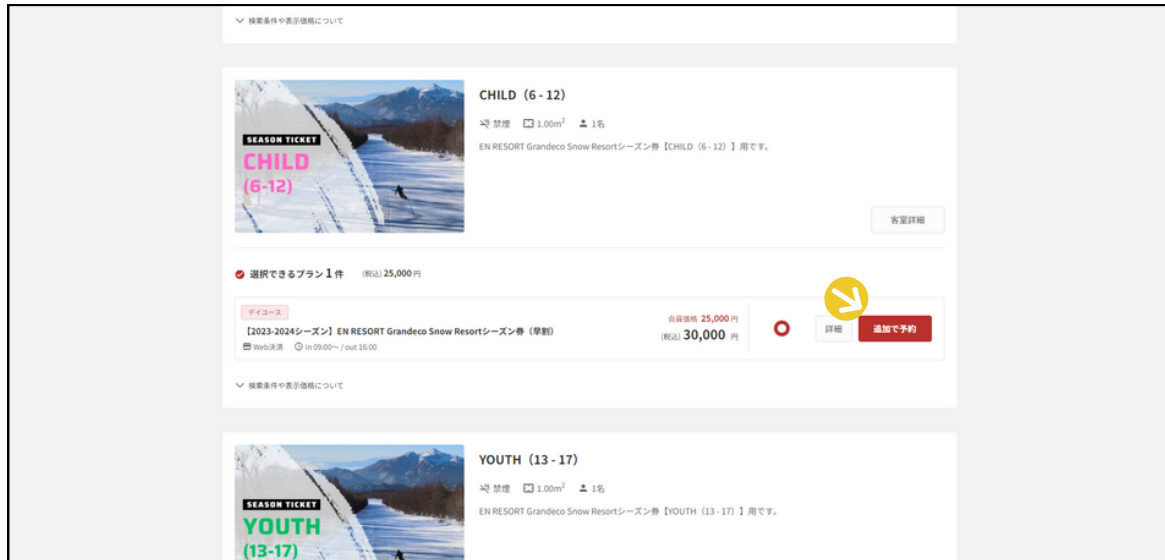

# 複数名分を一度に購入する

シーズン券を同時に複数名様分購入する手順をご説明いたします

1

マニュアル01の手順に従い、1名様分の希望チケットをカートに入れ（01-③まで進んでください）、以下の画面を表示させます。右上に「予約の追加」ボタンがあるので選択してください

2

追加購入分の購入条件を設定します（マニュアル01-②をご参考ください）

- ・「デユース」を選択
  - ・「利用日」を指定
  - ・宿泊人数・予約室数がそれぞれ「1」になっていることを確認
- ⇒ 「指定した条件で検索」を選択

# 複数名分を一度に購入する

シーズン券を同時に複数名様分購入する手順をご説明いたします

EN RESORT  
Grandeco

3

5つの券種が表示されますので、追加したい券種を選び「追加で予約」をクリックしてください

4

購入内容を確認してください。  
必要情報入力後、最終予約内容確認画面に進み、購入を完了させてください。